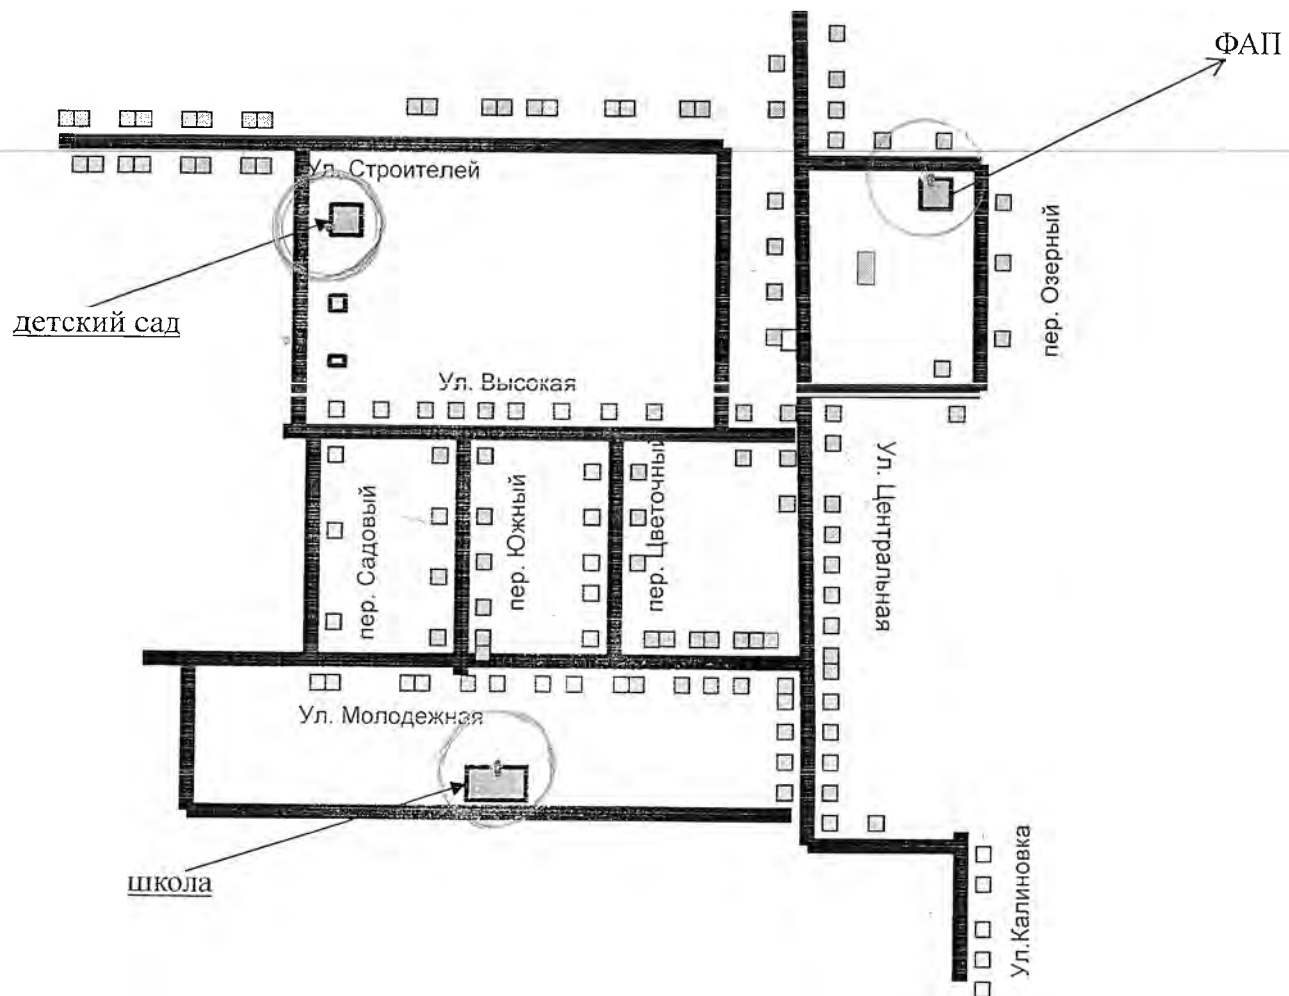

СХЕМА
границ прилегающих территорий
в с. Воробейня Жирятинского района Брянской области

СХЕМА
границ прилегающих территорий
в с. Норино Жирятинского района Брянской области

СХЕМА
границ прилегающих территорий
в д. Колодня Жирятинского района Брянской области

СХЕМА
границ прилегающих территорий
в д.Буда Жирятинского района Брянской области

СХЕМА
границ прилегающих территорий
в п. Новососветский Жирятинского района Брянской области

СХЕМА
границ прилегающих территорий
в с. Кульнево Жирятинского района Брянской области

СХЕМА
границ прилегающих территорий
в с. Рубча Жирятинского района Брянской области

СХЕМА
границ прилегающих территорий
в с. Савлуково Жирятинского района Брянской области

СХЕМА
границ прилегающих территорий
в д. Заречная Жирягинского района Брянской области

СХЕМА
границ прилегающих территории
в д. Новое Каплино Жирятинского района Брянской области

СХЕМА
границ прилегающих территорий
в с. Княвичи Жирятинского района Брянской области

СХЕМА
границ прилегающих территорий
в с.Морачово Жирятинского района Брянской области