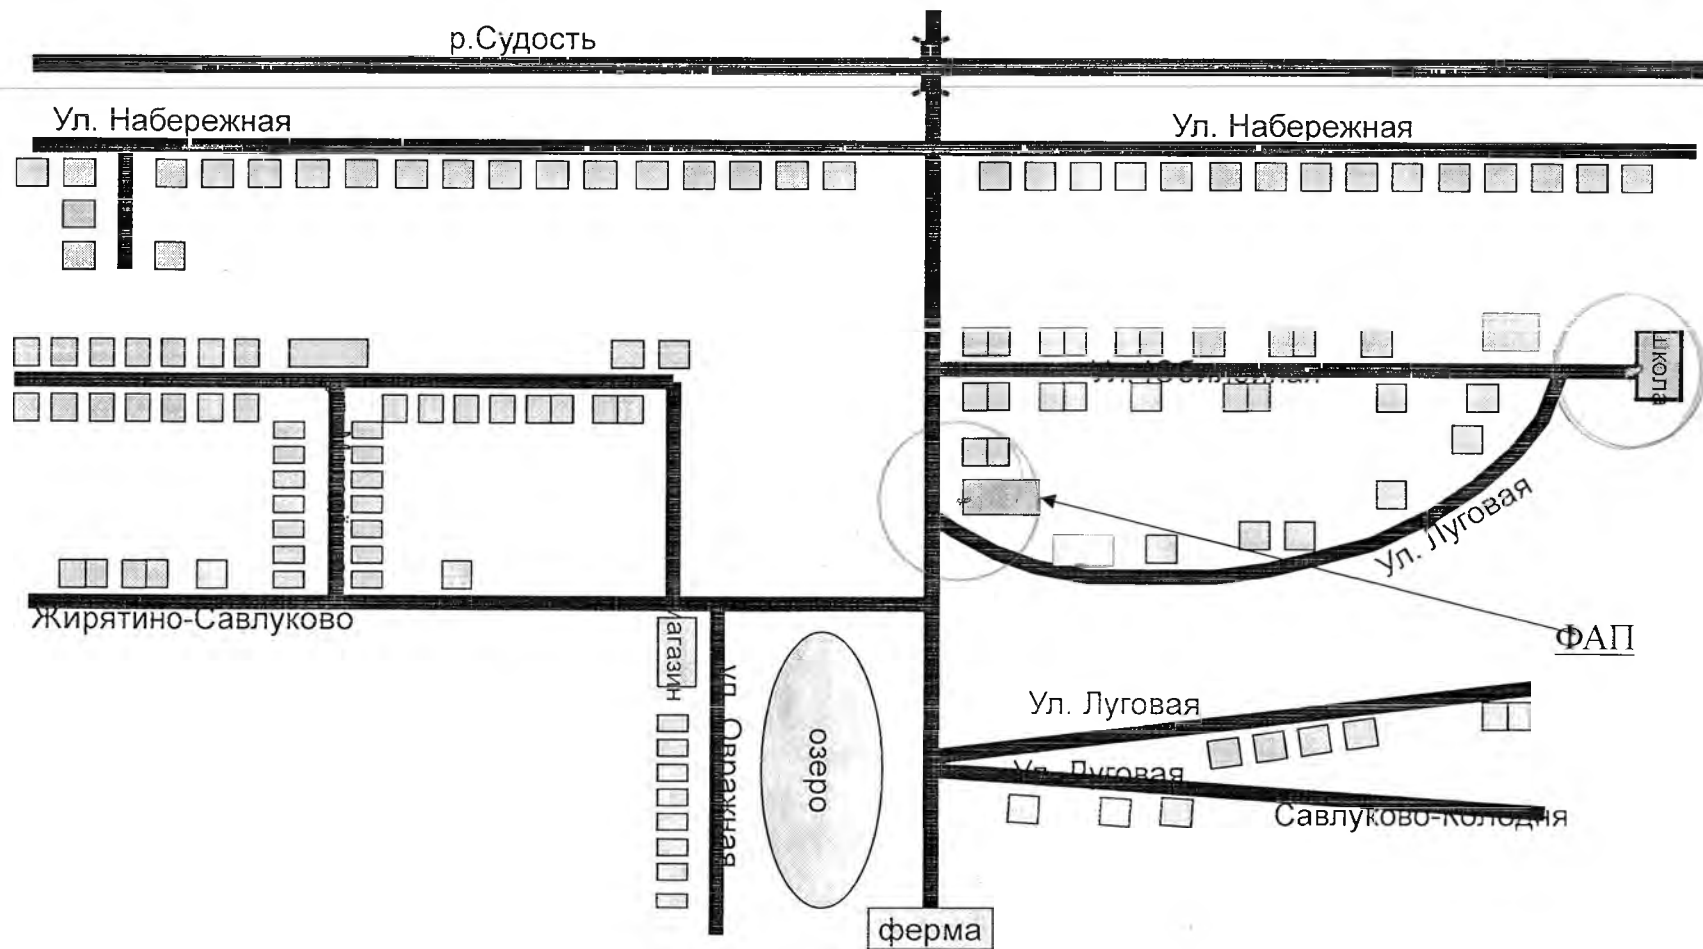

СХЕМА
границ прилегающих территорий
в с. Рубча Жирятинского района Брянской области

СХЕМА
границ прилегающих территорий
в с. Савлуково Жирятинского района Брянской области

СХЕМА
границ прилегающих территорий
в д. Заречная Жирягинского района Брянской области

СХЕМА
границ прилегающих территории
в д. Новое Каплино Жирятинского района Брянской области

СХЕМА
границ прилегающих территорий
в с. Княвичи Жирятинского района Брянской области

СХЕМА
границ прилегающих территорий
в с.Морачово Жирятинского района Брянской области