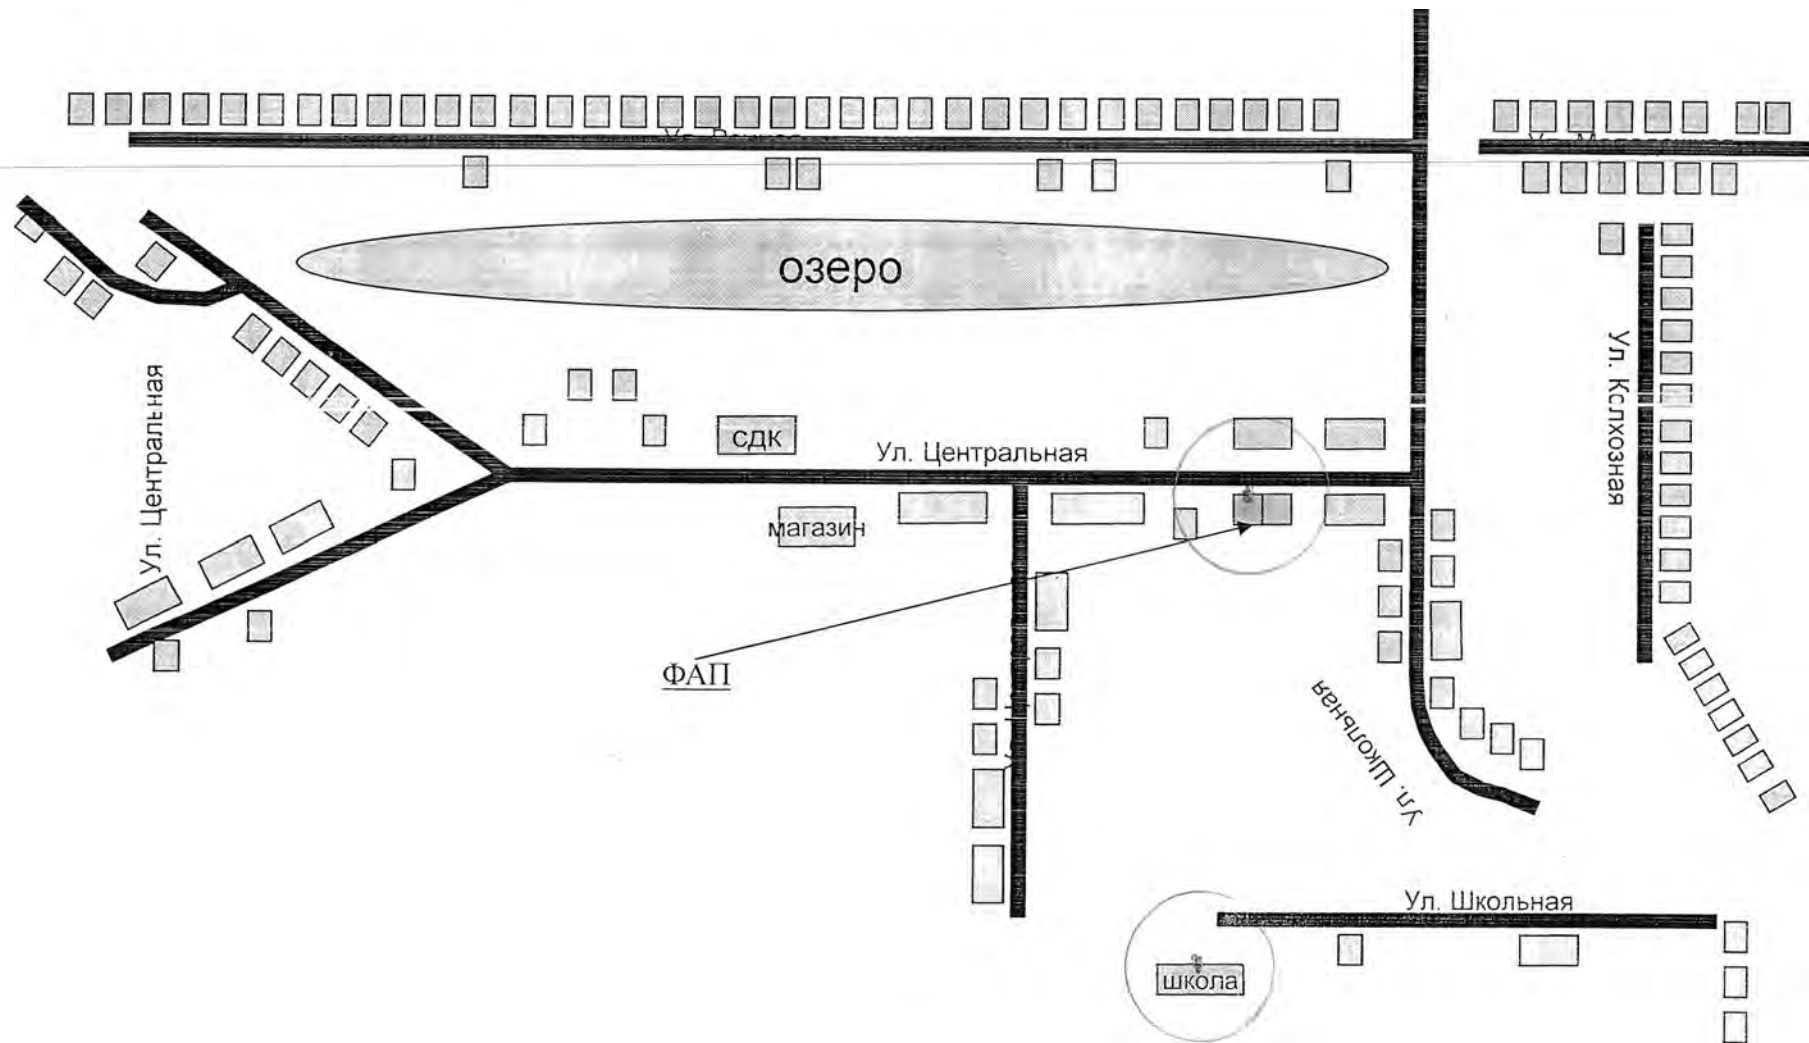

СХЕМА
границ прилегающих территорий
в с. Воробейня Жирятинского района Брянской области

СХЕМА
границ прилегающих территорий
в с. Норино Жирятинского района Брянской области

СХЕМА
границ прилегающих территорий
в д. Колодня Жирятинского района Брянской области

СХЕМА
границ прилегающих территории
в д. Новое Каплино Жирятинского района Брянской области

СХЕМА
границ прилегающих территорий
в с. Княвичи Жирятинского района Брянской области

СХЕМА
границ прилегающих территорий
в с.Морачово Жирятинского района Брянской области

СХЕМА
границ прилегающих территорий
в с. Высокое Жирятинского района Брянской области

СХЕМА
границ прилегающих территорий
в с. Жирятино Жирятинского района Брянской области

■ - МКД