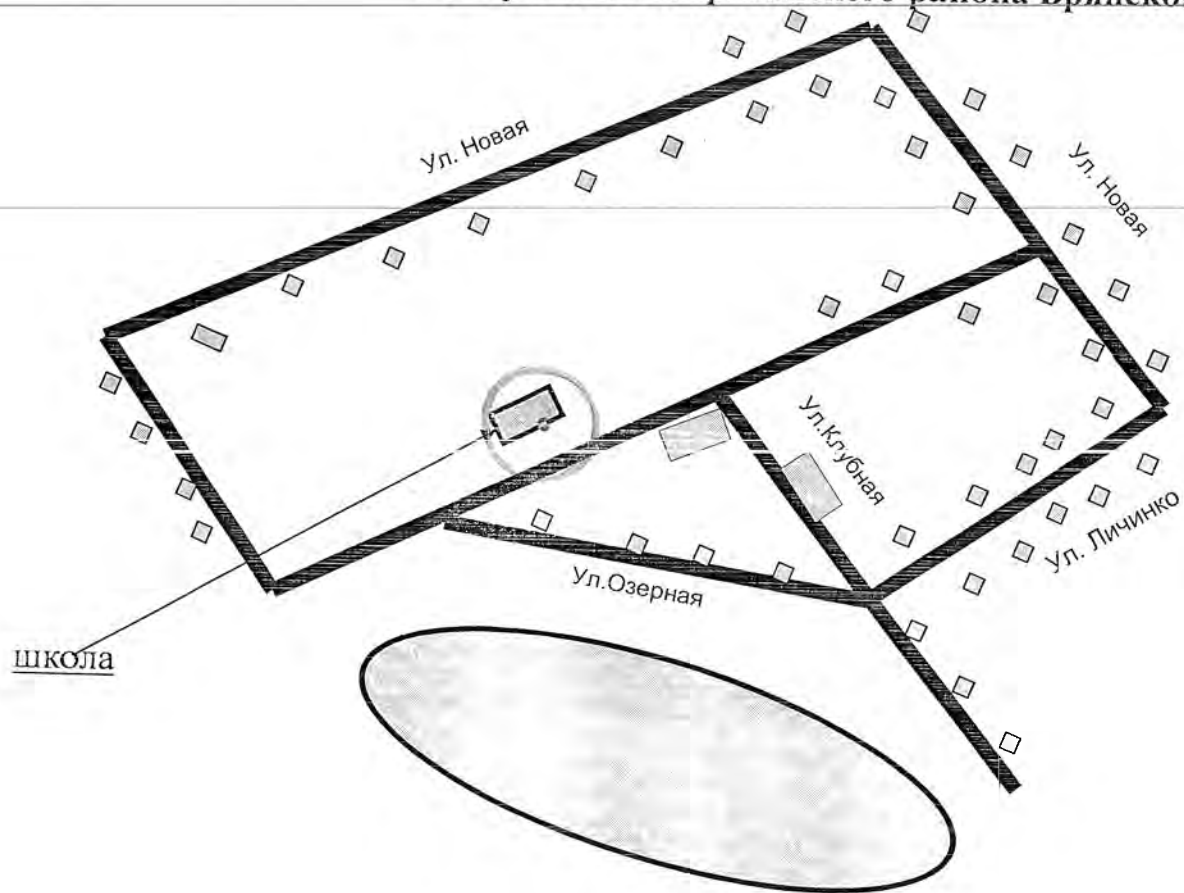

СХЕМА
границ прилегающих территорий
в с. Воробейня Жирятинского района Брянской области

СХЕМА
границ прилегающих территорий
в с. Норино Жирятинского района Брянской области

СХЕМА
границ прилегающих территорий
в д. Колодня Жирятинского района Брянской области

СХЕМА
границ прилегающих территорий
в д.Буда Жирятинского района Брянской области

СХЕМА
границ прилегающих территорий
в п. Новососветский Жирятинского района Брянской области

СХЕМА
границ прилегающих территорий
в с. Кульнево Жирятинского района Брянской области

СХЕМА
границ прилегающих территорий
в с. Рубча Жирятинского района Брянской области

СХЕМА
границ прилегающих территорий
в с. Савлуково Жирятинского района Брянской области

СХЕМА
границ прилегающих территорий
в д. Заречная Жирягинского района Брянской области